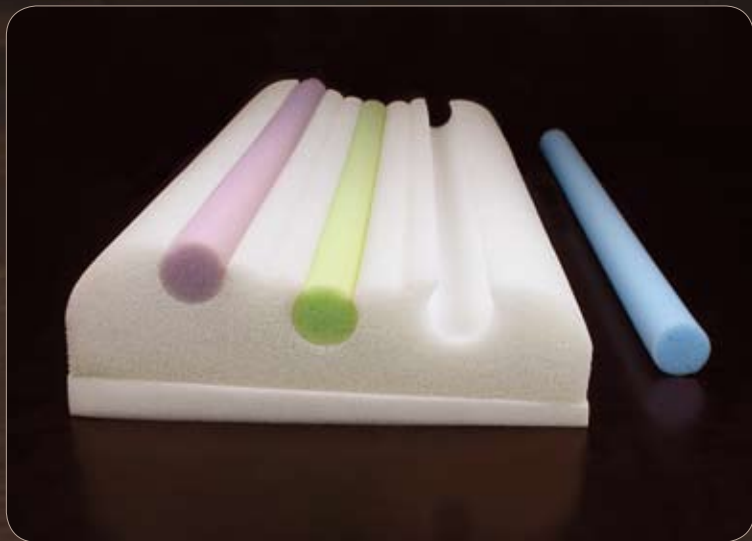

Relax Comfort

Tragende Rolle – Nackenstützkissen Relax Comfort mit drei Zusatzrollen in unterschiedlichen Härtegraden.

Das passt. Je nach individuellem Bedürfnis ermöglichen die unterschiedlichen Kaltschaum Rollen ein Anpassen an individuelle Schlafbedürfnisse.